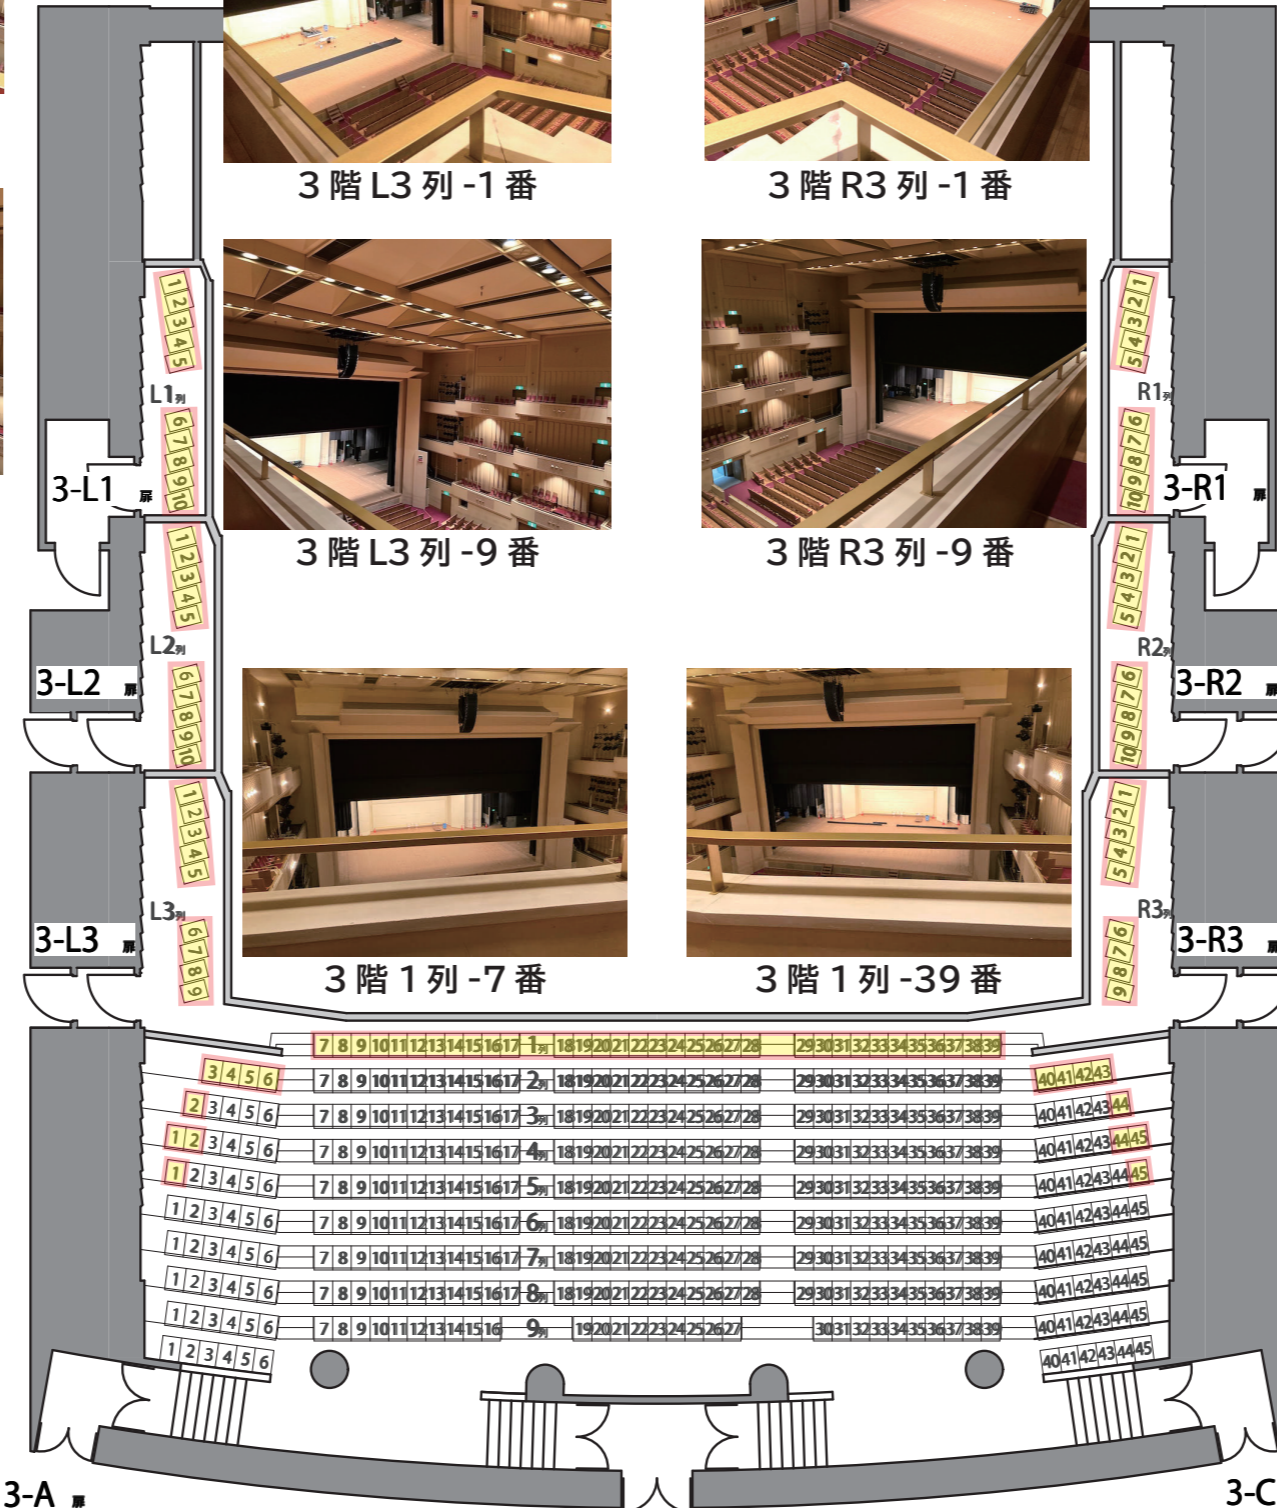

森のホール 21 大ホール 見切れ席からの見え方

3階 L1列 -1番

3階 L2列 -1番

3階 L3列 -1番

3階 R3列 -1番

3階 R2列 -1番

3階 R1列 -1番

3階 L1列 -10番

3階 L2列 -10番

3階 L3列 -9番

3階 R3列 -9番

3階 R2列 -10番

3階 R1列 -10番

3階 2列 -3番

3階 2列 -6番

3階 1列 -7番

3階 1列 -39番

3階 2列 -40番

3階 2列 -43番

3階 3列 -2番

3階 3列 -44番

3階 4列 -1番

3階 4列 -2番

3階 5列 -1番

3階 5列 -45番

3階 4列 -44番

3階 4列 -45番

3-A

3-B

3-C

3階 席

※当資料は見え方の目安です。身長や座り方によって見え方は変わります。予めご了承ください。